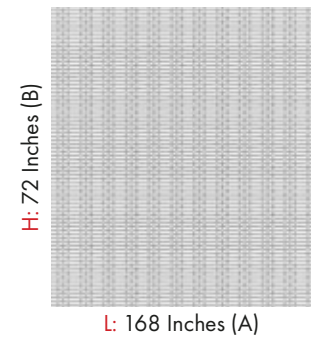

**SD**<sup>®</sup>  
INDUSTRIES

[www.sd-ind.com](http://www.sd-ind.com)  
212-348-8000  
[sales@sd-ind.com](mailto:sales@sd-ind.com)

**DECORATIVE WIRE MESH  
PANELS**

**AESTHETIC CORDUROY WIRE MESH  
SDI-A21**

**SPECIFICATIONS**

<b>Percentage Open</b> 43.5 %	<b>Overall Thickness</b> 0.108	<b>Crimp Style</b> TS-Precision Weave	<b>Aspect Ratio</b> 6.00:1
<b>Opening Limitation</b> 0.70	<b>Weight</b> 1.18 lbs./sq. ft.	<b>Max Length</b> 168 Inches (A)	<b>Max Height</b> 72 Inches (B)